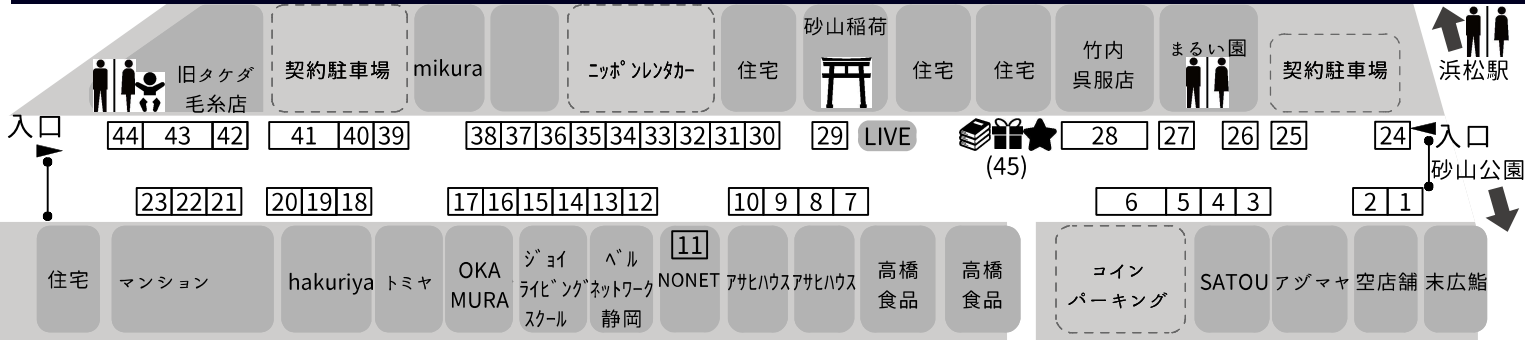

# 浜松サザンクロスほしの市会場マップ

## 2022.11.13(日) 10:00 - 15:00

毎月第2日曜は、こだわりの食と暮らしを集めた『浜松サザンクロス ほしの市』へ

【ご来場の皆さまへ】感染拡大防止のため、以下のご協力をお願いします。

- 入場時の手指消毒、およびマスク着用
- 1時間あたりの来場者数をMAX500人程度とした入場制限
- イートインスペースの中止