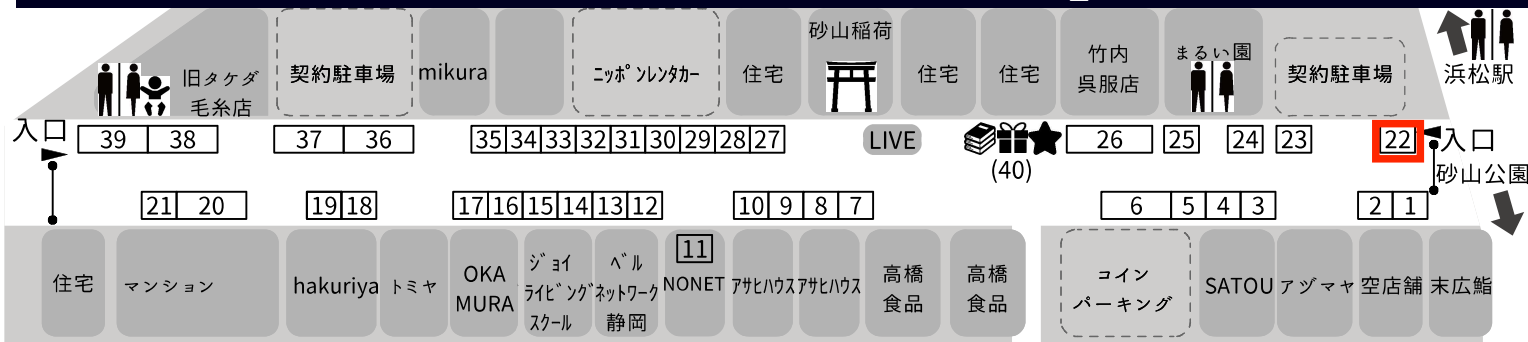

浜松サザンクロスほしの市会場マップ

2023.04.09(日) 10:00 - 15:00

毎月第2日曜は、こだわりの食と暮らしを集めた『浜松サザンクロス ほしの市』へ

【ご来場の皆さまへ】感染拡大防止のため、以下のご協力をお願いします。

- 入場時の手指消毒、およびマスク着用
- 1時間あたりの来場者数をMAX500人程度とした入場制限
- イートインスペースの中止

SHOPS ★マークのあるお店は一部商品を時間をずらして販売する「オフピーク商品販売店」です。