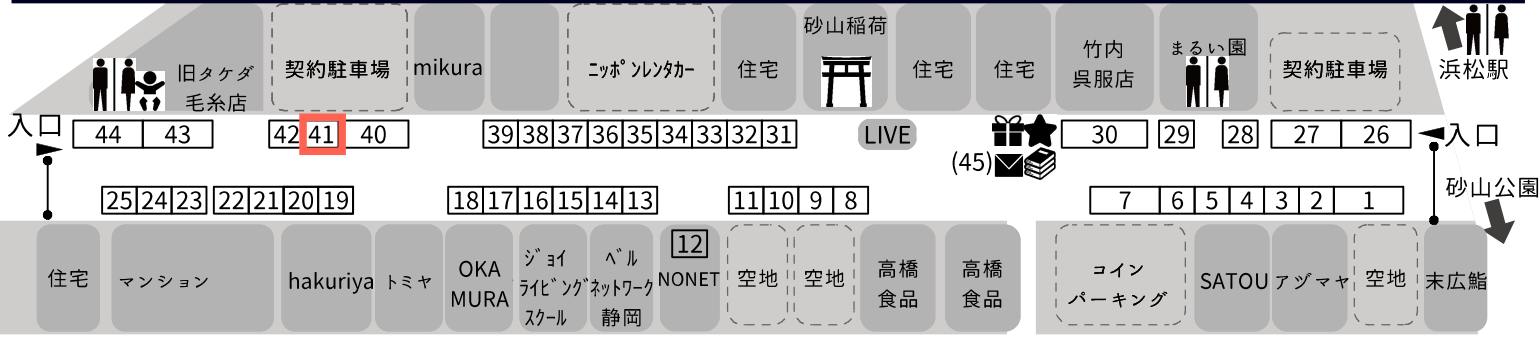

浜松サザンクロスほしの市会場マップ

2023.10.08(日) 10:00 - 15:00

SHOPS ★マークのあるお店は一部商品を12:00以降に販売する「オフピーク商品販売店」です。

- | | |
|---|-----------------------------|
| ★ 本部/オリジナルグッズ販売 | 21 黄金干し芋 ★ |
| 📦 ほしの文庫/本の交換ブース | 22 葉na花 |
| 📦 ラッピングブース/ほしの市オリジナル包装コーナー | 23 Konditorei Zuckerfee |
| 📧 ほしの工房/特別企画『Dear.サントクロース』 | 24 t-wood ★ |
| LIVE SPECIAL LIVE / 『浜松ケルトの会』
●10:30~11:15、13:00~13:45 | 25 Lily's cake |
| 1 NEW re.Salt | 26 NEW 魚芋屋 ★ |
| 2 anne nonne ★ | 27 kidorico ★ |
| 3 NEW 手作りお漬物 井川商店 | 28 まるい園茶輔 ★ |
| 4 INDECO café ★ | 29 ハーミットドルフィン |
| 5 NEW 手仕事-moeyuu- ★ | 30 竹内呉服店 |
| 6 NEW Dog kitchen HERO | 31 NEW BUTTON ★ |
| 7 オキメモ ★ | 32 ひなた曜日 |
| 8 teatrino | 33 さしみ定食 ★ |
| 9 marry ★ | 34 NEW お菓子e” |
| 10 NOEM ★ | 35 シロツメクサ |
| 11 Menuetto | 36 コウボウ サワヤ |
| 12 Nonet ★ | 37 時のプリン |
| 13 めぐみ飴本舗 | 38 石川古道商店 |
| 14 milimili pua | 39 NEW horeki cookie |
| 15 菓子工房 ぶどうの小枝 ★ | 40 ワイのサンド |
| 16 muku. ★ | 41 スペシャルティコーヒー専門店 香茶屋 |
| 17 チル工場 | 42 NEW KIZUKIの食堂×MARBLE JAM |
| 18 NEW キュームタルト | 43 NEW 虹色珈琲 |
| 19 お菓子のKOGUMA ★ | 44 NEW ジェームスポテト ★ |
| 20 NEW はにストア ★ | 45 末広鮎 ※本部にて委託販売 |