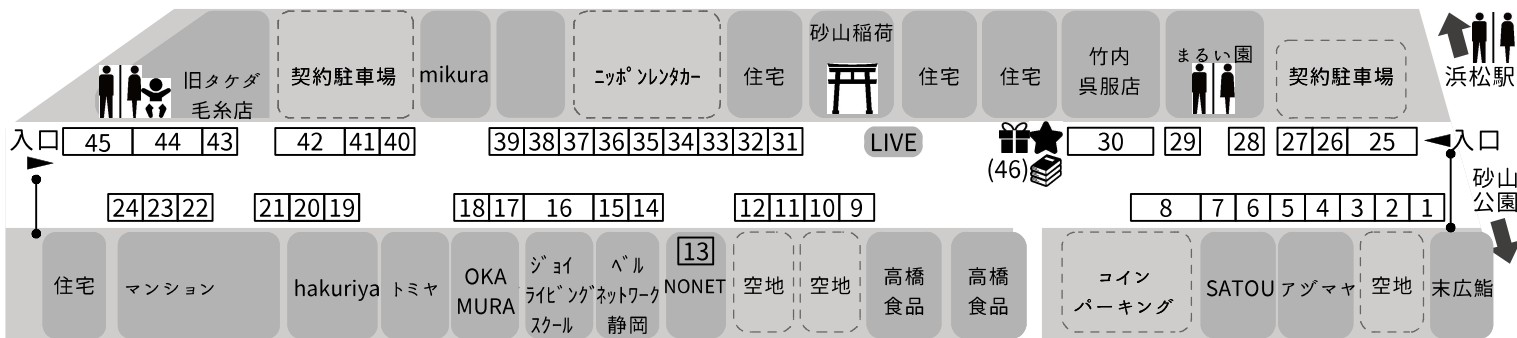

# 浜松サザンクロスほしの市会場マップ

2024.01.14 (日)  
10:00 - 15:00