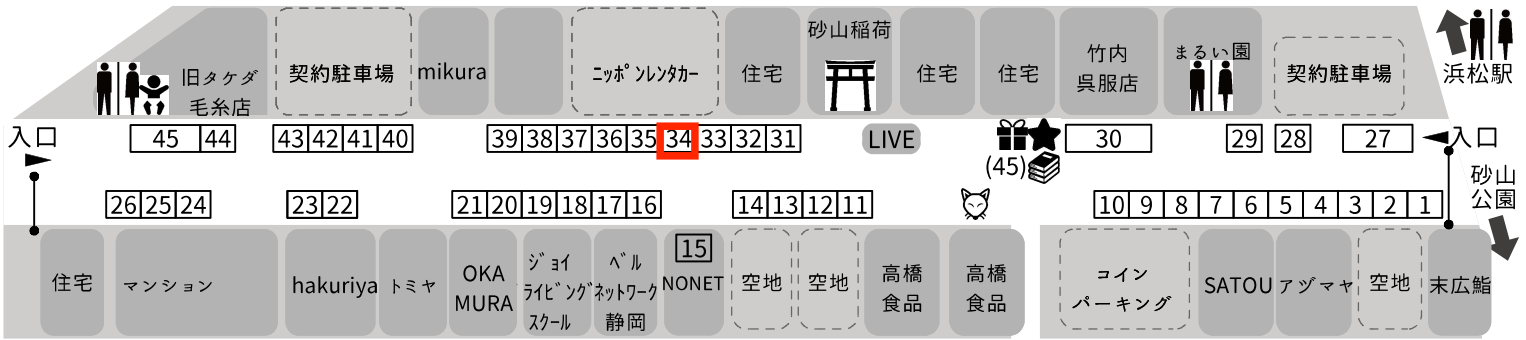

# 浜松サザンクロスほしの市会場マップ

2024.04.14 (日)  
10:00 - 15:00