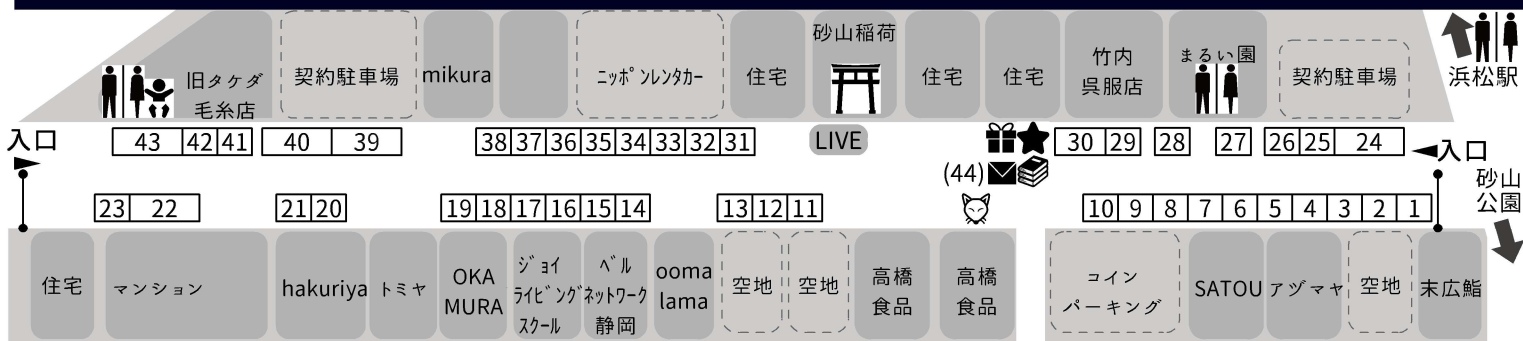

浜松サザンクロスほしの市会場マップ

2026.04.12 (日)
10:00 - 15:00

- ★ 本部/オリジナルグッズ販売
- 📖 ほしの文庫/本の交換ブース
- 📦 ラッピングブース/ほしの市オリジナル包装コーナー
- 🐱 砂山銀座サザンクロス商店会

LIVE SPECIAL LIVE / 『浜松ケルトの会』
●10:30~11:15、13:00~13:45

Shop List ★マークのあるお店は一部商品を12:00以降に販売する「オフピーク商品販売店」です。