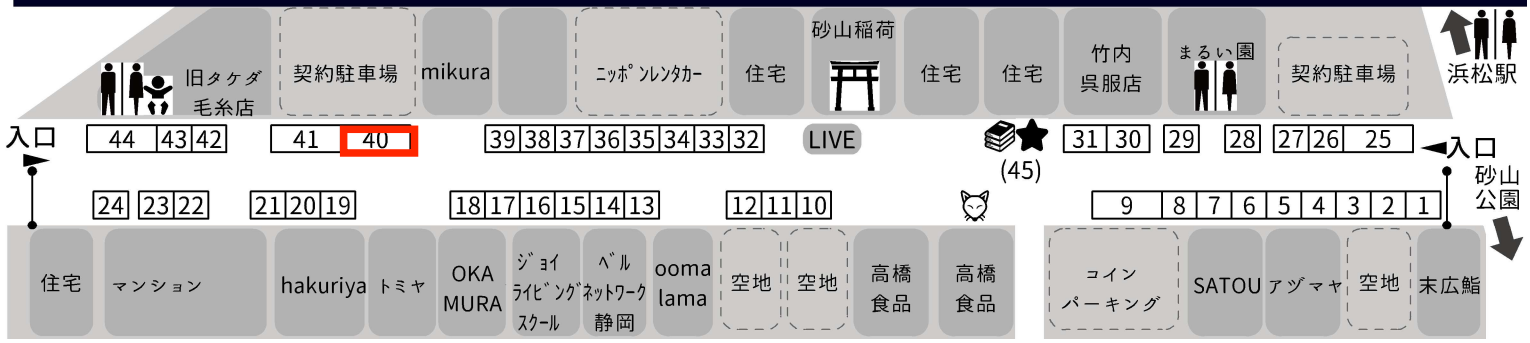

浜松サザンクロスほしの市会場マップ

2026.5.10 (日)
10:00 - 15:00

- ★ 本部/オリジナルグッズ販売
- 📖 ほしの文庫/本の交換ブース
- 🐱 砂山銀座サザンクロス商店会

LIVE SPECIAL LIVE /ジャズ・マナーシュ楽団『koya』

- 11:00~12:00ごろ
- 13:30~14:30ごろ

Shop List ★マークのあるお店は一部商品を12:00以降に販売する「オフピーク商品販売店」です。